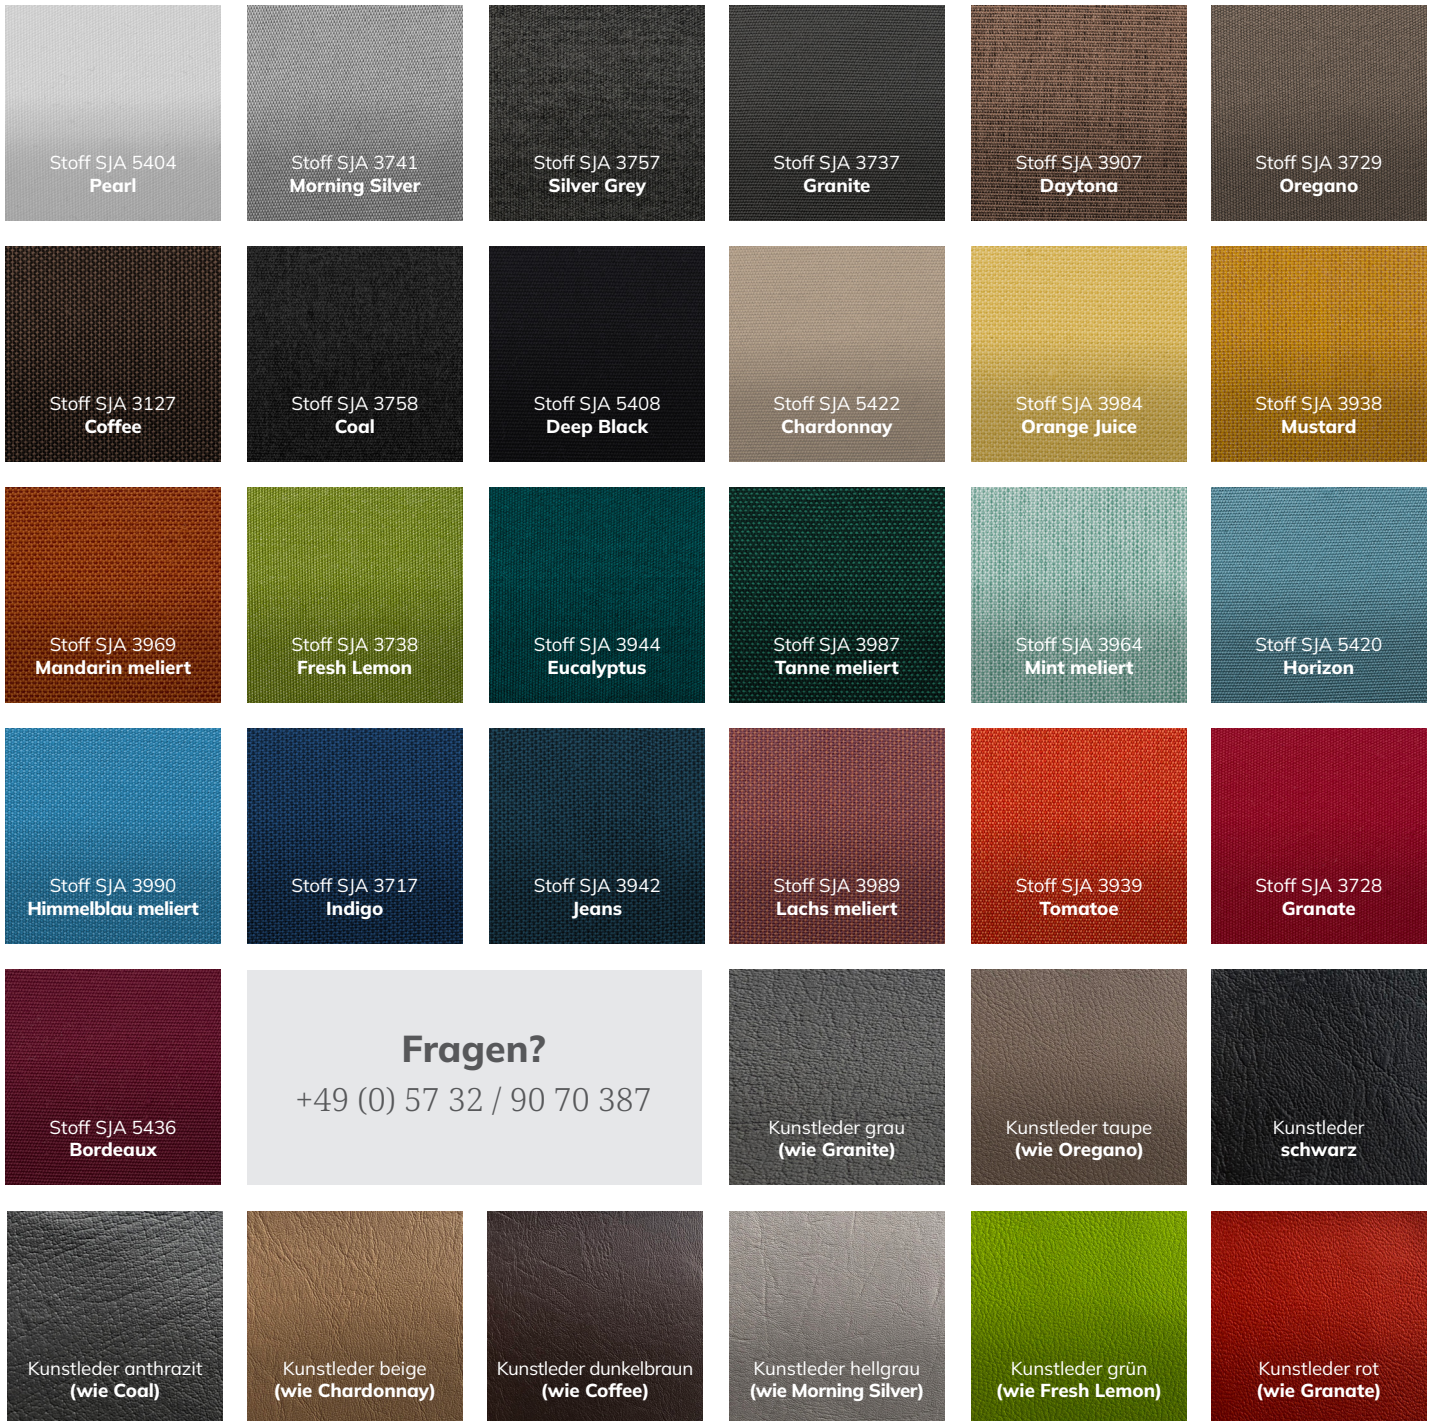

WITTEKIND®

EDLE LOUNGE & GARTENMÖBEL

Unsere Polsterfarben im Überblick

Die Farben können je nach Darstellung vom Original abweichen.
Mit der Auftragsbestätigung erhältst Du ein original Stoff-/ Kunstledermuster zugesandt.
Alle Stofffarben sind auch als hochwertige Kunstleder erhältlich.